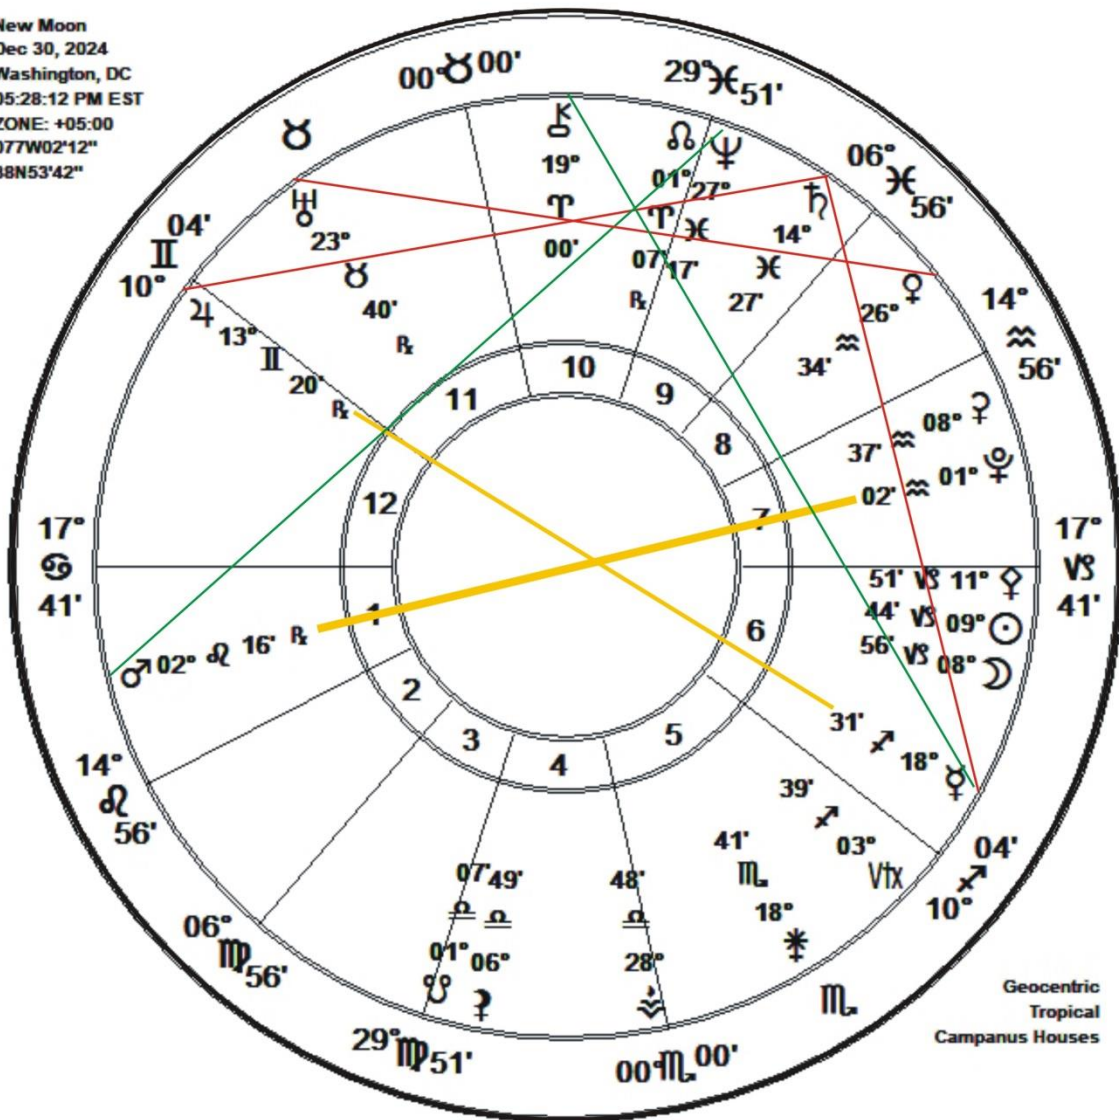

NEW MOON OF 10° CAPRICORN DECEMBER 30, 2024

New Moon
Dec 30, 2024
Washington, DC
05:28:12 PM EST
ZONE: +05:00
077W02'12"
38N53'42"

Pluto sextile North Node
Mars trine N Node