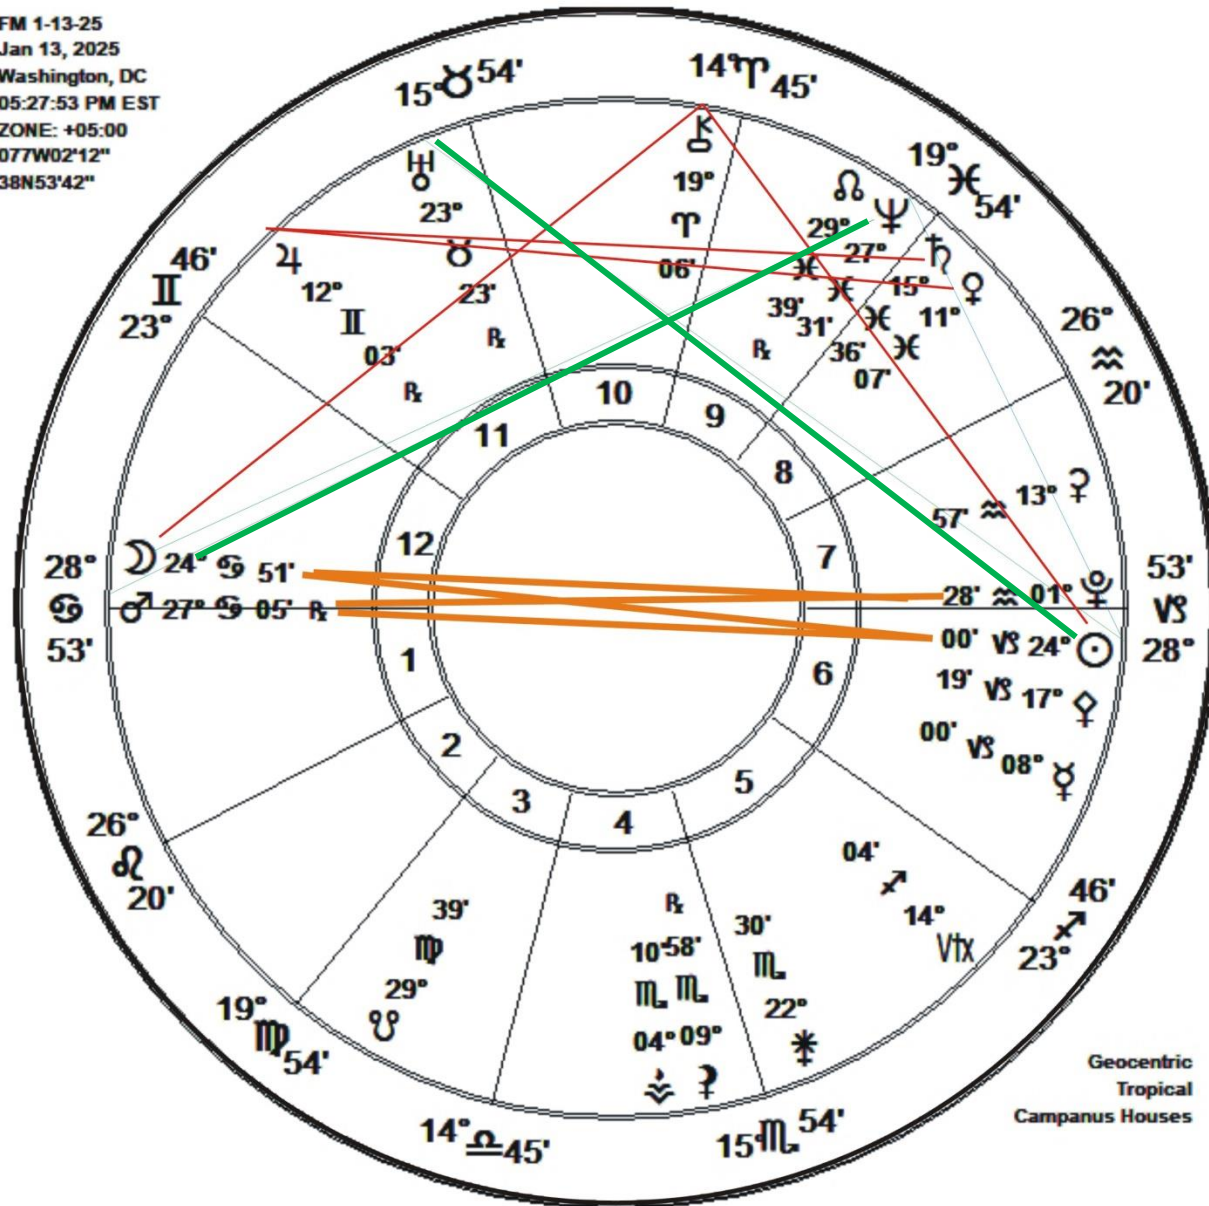

FULL MOON AT 24° CANCER JANUARY 13, 2025

FM 1-13-25
Jan 13, 2025
Washington, DC
05:27:53 PM EST
ZONE: +05:00
077W02'12"
38N53'42"