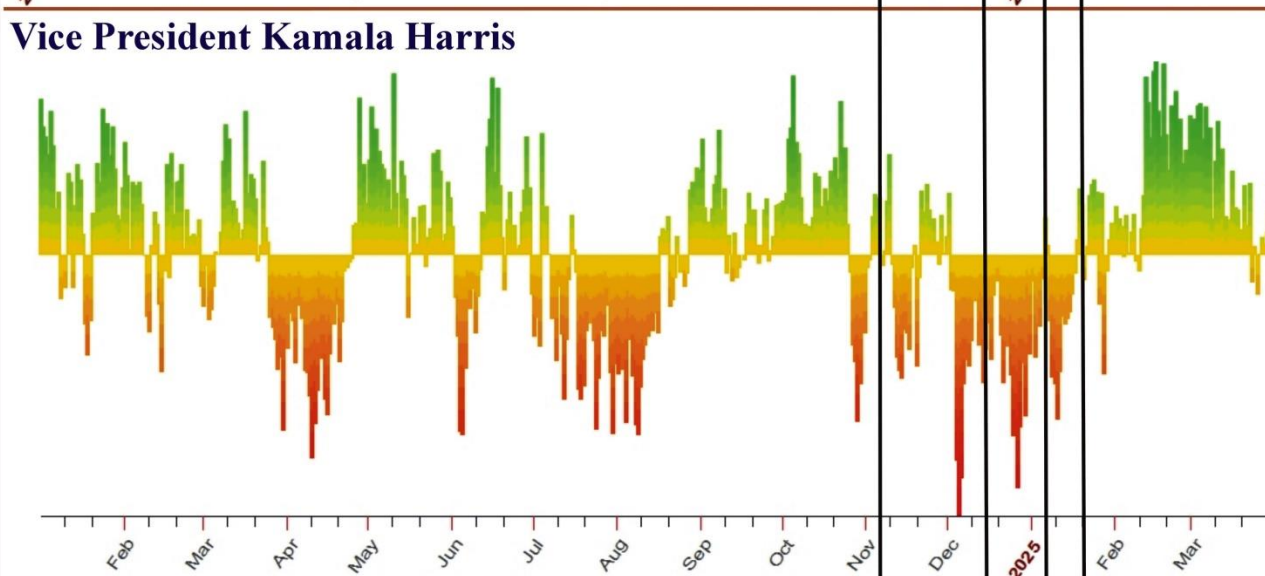

President Donald J. Trump

Vice President Kamala Harris

KDH Aspects

- 01.20.2025 01:18 ...
- ♃♁♂♂ - 00°01'
 - ♃♁♂♂ - 00°13'
 - ♃♁♂♂ - 00°29'
 - ♃♁♂♂ - 00°34'
 - ♃♁♂♂ - 00°37'
 - ♃♁♂♂ - 00°42'
 - ♃♁♂♂ - 00°47'
 - ♃♁♂♂ - 00°50'
 - ♃♁♂♂ - 00°29'
 - ♃♁♂♂ - 00°08'
 - ♃♁♂♂ - 01°03'
 - ♃♁♂♂ - 00°56'
 - ♃♁♂♂ - 01°31'
 - ♃♁♂♂ - 01°36'
 - ♃♁♂♂ - 01°19'
 - ♃♁♂♂ - 01°20'
 - ♃♁♂♂ - 01°40'
 - ♃♁♂♂ - 01°57'