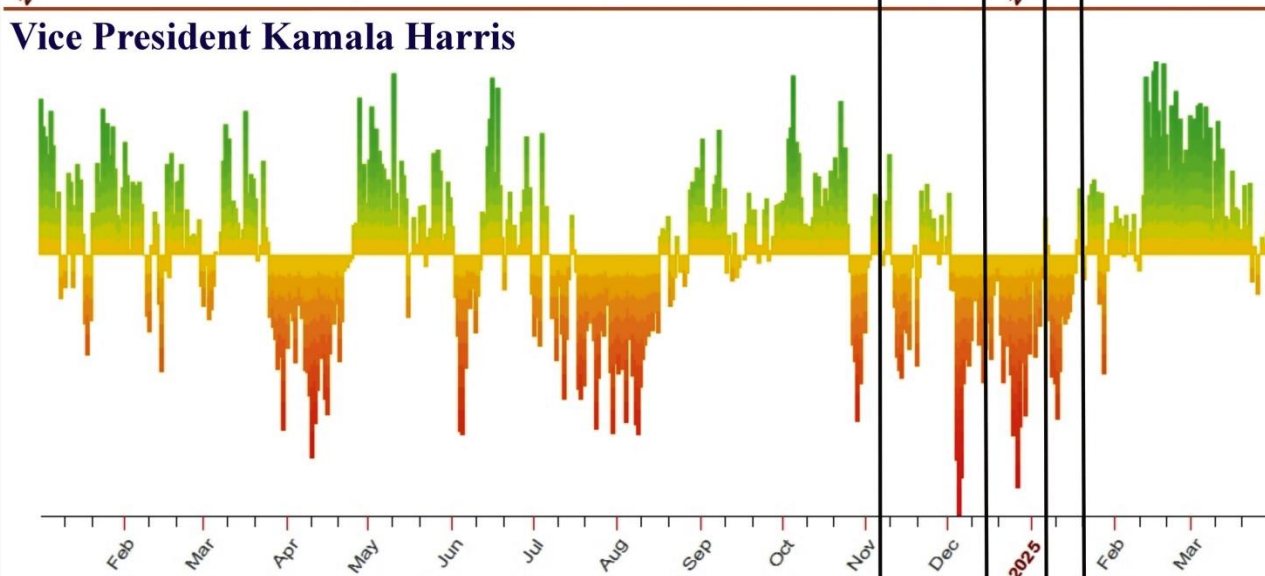

Vice President Kamala Harris

KDH Aspects

01.20.2025 01:18 ...

- ♃♁♂♂ - 00°01'
- ♃♁♂♂ - 00°13'
- ♃♁♂♂ - 00°29'
- ♃♁♂♂ - 00°34'
- ♃♁♂♂ - 00°37'
- ♃♁♂♂ - 00°42'
- ♃♁♂♂ - 00°47'
- ♃♁♂♂ - 00°50'
- ♃♁♂♂ - 00°29'
- ♃♁♂♂ - 00°08'
- ♃♁♂♂ - 01°03'
- ♃♁♂♂ - 00°56'
- ♃♁♂♂ - 01°31'
- ♃♁♂♂ - 01°36'
- ♃♁♂♂ - 01°19'
- ♃♁♂♂ - 01°20'
- ♃♁♂♂ - 01°40'
- ♃♁♂♂ - 01°57'